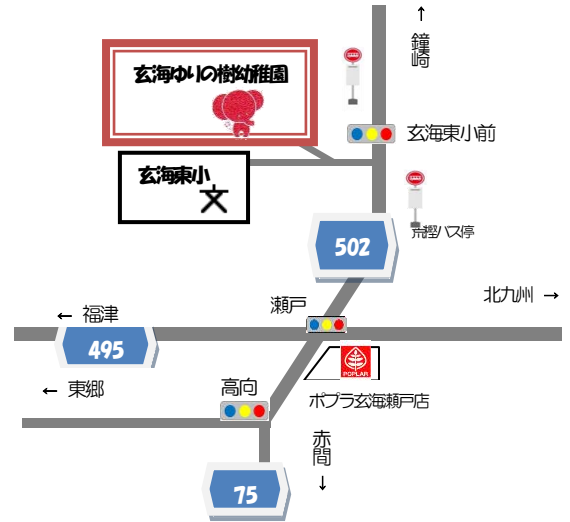

# みんなであそぼう！ゆりの樹ワクワクデー

下記のようにゆりの樹ワクワクデー(令和6年度新入園児及び未就園児クラブ説明会)を実施致します。  
詳しくは幼稚園までお問い合わせ下さい。(在園児弟妹の方の参加はありません)  
ご近所に、ご興味をお持ちの方がいらっしゃいましたらお誘いあわせの上是非ご参加下さい。  
令和6年度版入園案内を当日お渡し致します。

日時 第1回 10月1日(日) 午前9時30分より  
受付がありますので10分前にご来園下さい。

場所 玄海ゆりの樹幼稚園 ゆりの樹ホールにて  
幼稚園駐車場に駐車できます

内容 1. 先生の催しもの  
2. 入園についての説明  
(その間お友達は、先生と楽しく遊びます。)

## 令和6年度入園入会募集該当児

- 1歳児 令和 4年4月2日～令和 5年4月1日生まれ【1歳児エルちゃんクラブ】
- 2歳児 令和 3年4月2日～令和 4年4月1日生まれ【2歳児エルちゃん・みらい組・たいじゅ組《2歳児毎日クラス》】
- 3歳児 令和 2年4月2日～令和 3年4月1日生まれ【年少組入園・3歳児エルちゃん】
- 4歳児 平成31年4月2日～令和 2年4月1日生まれ【**年中組入園**】
- 5歳児 平成30年4月2日～平成31年4月1日生まれ【**年長組入園**】※要相談