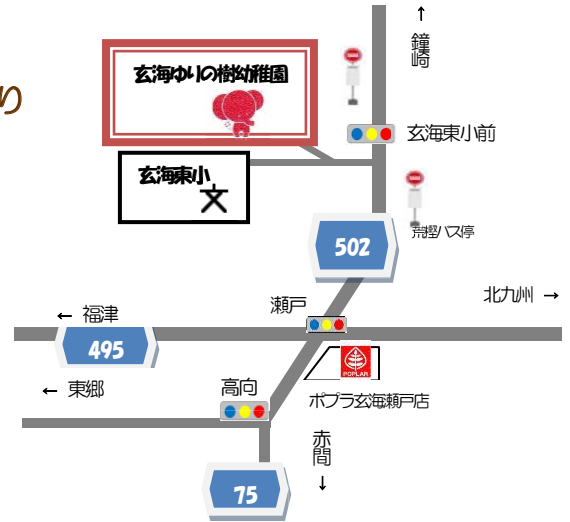

# みんなであそぼう！ゆりの樹ワクワクデー

下記のようにゆりの樹ワクワクデー(令和4年度新入園児及び未就園児クラブ説明会)を実施致します。  
詳しくは幼稚園までお問い合わせ下さい。(在園児弟妹の方の参加はありません)  
ご近所に、ご興味をお持ちの方がいらっしゃいましたらお誘いあわせの上是非ご参加下さい。  
令和4年度版入園案内を当日お渡し致します。

日時 第6回 7月18日(月・祝) 午前9時30分より  
受付がありますので10分前にご来園下さい。

場所 玄海ゆりの樹幼稚園 ゆりの樹ホールにて  
幼稚園駐車場・運動場に駐車できます

内容 1. 先生の催しもの  
2. 入園についての説明  
(その間お友達は、先生と楽しく遊びます。)

## 令和4年度入園入会募集該当児

- 1歳児令和 2年4月2日～令和 3年4月1日生まれ【1歳児エルちゃんクラブ】
- 2歳児平成31年4月2日～令和 2年4月1日生まれ【~~2歳児エルちゃん・みらい組・たいじゅ組《2歳児毎日クラス》~~】
- 3歳児平成30年4月2日～平成31年4月1日生まれ【~~年少組入園・3歳児エルちゃん~~】
- 4歳児平成29年4月2日～平成30年4月1日生まれ【~~年中組入園~~】
- 5歳児平成28年4月2日～平成29年4月1日生まれ【~~年長組入園~~】